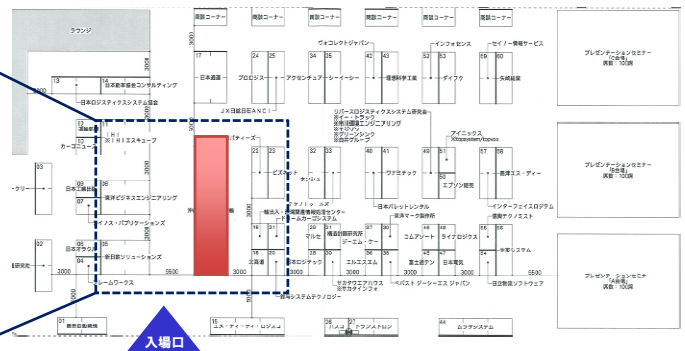

敬具

平成23年10月吉日
沖縄県
全日本空輸株式会社

Logistics Solution Fair

ロジスティクスソリューションフェア2011

- 展示会: ロジスティクスソリューションフェア2011 <http://www.logistics.or.jp/lsf/>
- 会期: 2011年10月31日(月)~11月1日(火) (2日間) 10:00~17:00
- 会場: 東京ビッグサイト 西3ホール
- 来場予定者10,000名予定
- 主催: 公益社団法人 日本ロジスティクスシステム協会 TEL 03-5484-4021

<交通のご案内>

■電車

りんかい線:「国際展示場」駅下車 徒歩約7分
ゆりかもめ:「国際展示場正門」駅下車 徒歩約3分

■水上バス

「有明客船ターミナル」(東京ビッグサイト)下船 徒歩2分
※他交通機関をご利用の場合は上記サイトからご確認ください。

東京ビッグサイト 西3ホール 小間番号:No.16

沖縄県/全日本空輸ブース

西3ホール