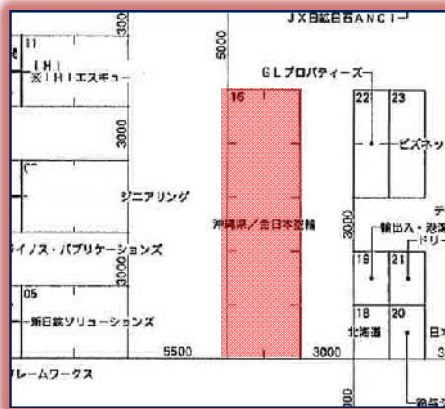

<交通のご案内>

■電車

りんかい線:「国際展示場」駅下車 徒歩約7分
ゆりかもめ:「国際展示場正門」駅下車 徒歩約3分

■水上バス

「有明客船ターミナル」(東京ビッグサイト)下船 徒歩2分
※他交通機関をご利用の場合は上記サイトからご確認ください。

東京ビッグサイト 西3ホール 小間番号:No.16

沖縄県/全日本空輸ブース

西3ホール