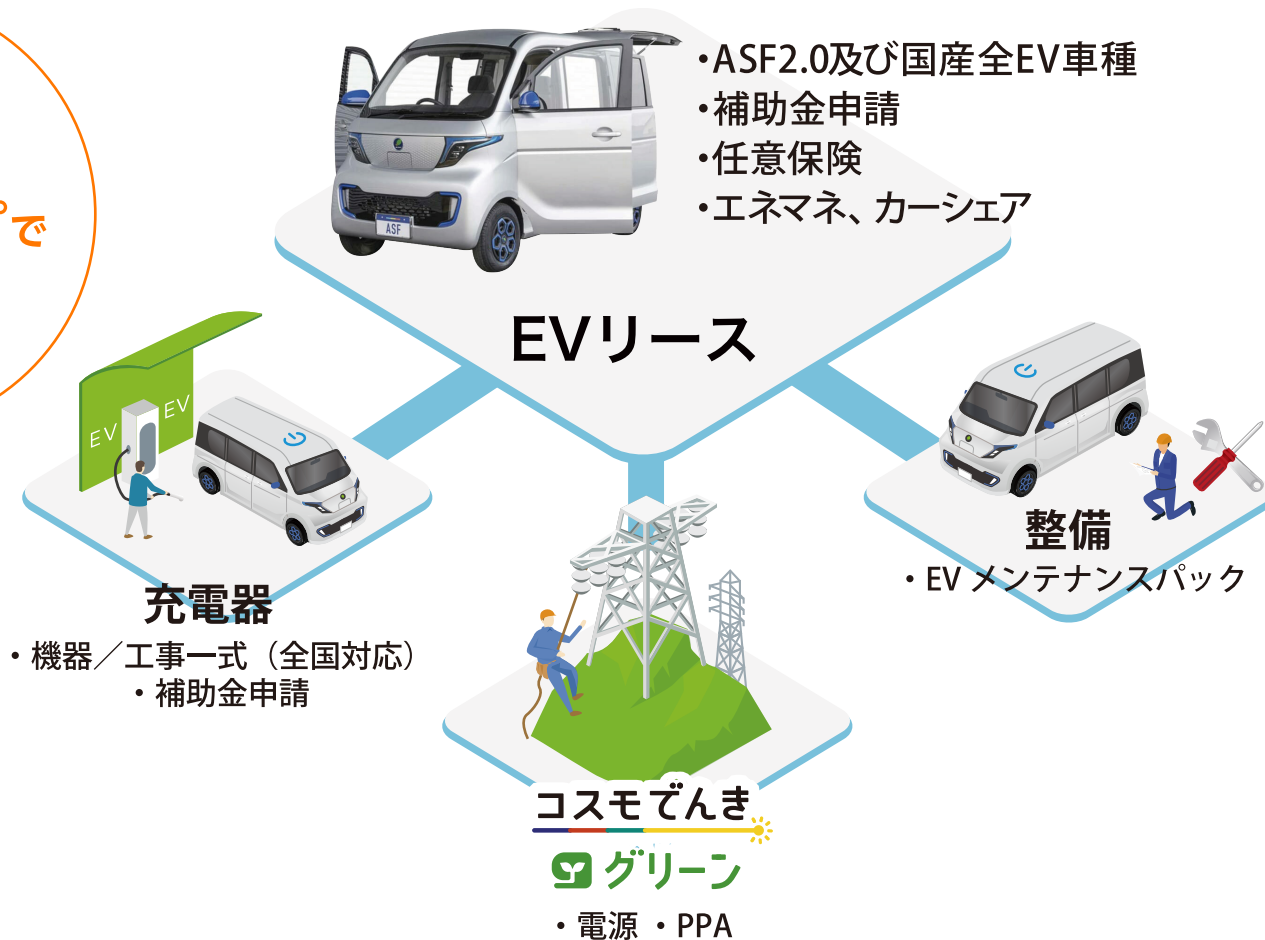

モビリティの脱炭素化をトータルサポート！

コスモ Myカーリース

ゼロカボプラン **提供開始！**

コスモMyカーリースゼロカボプラン

コスモが
ワンストップで
提供

ビジネスシーンにぴったりのおクルマで、脱炭素化にも貢献します

ASF2.0

航続距離 209km
※メーカー測定値

充実の安全装備

軽バンユーザー
に寄り添った設計

コスモで
メンテナンス
できて安心

コスモ石油カスタマーセンター **24時間受付**

0120-530-372

メールでのお問い合わせ >