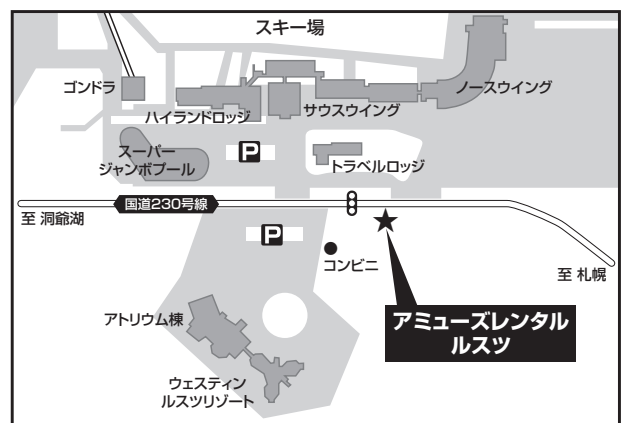

【アミューズレンタル ルスツ店のご案内】

住 所：北海道虻田郡留寿都村字泉川144-4
(ルスツリゾート向かい、国道信号機を渡り目の前)
電 話：0136-46-3030
営業期間：例年12月～翌4月上旬
営業時間：8:00～18:00

※チケットが余ったら…新千歳空港売店「ANAFESTA」にて利用可能！詳細は新千歳・札幌メニュー一覧をご確認ください。