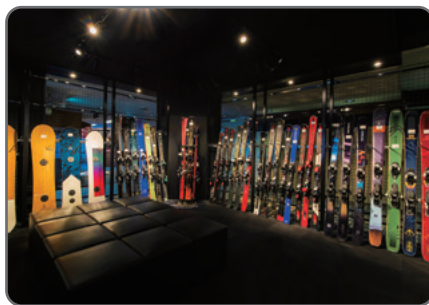

ANAスキーリゾートeチケット メニュー一覧

ルスツエリア

ルスツリゾートスキー場、ルスツリゾートホテル&コンベンションで利用できるおトクなメニューをご用意しました。リフト券やスノーアクティビティの他に、北海道中から厳選素材を集めた自慢の夕食レストランにもご利用いただけます！「アミューズレンタル」なら事前予約で当日はスムーズに貸し出し！おトクなレンタルメニューをご用意しております！

PICKUP おすすめメニュー！

イメージ

ルスツリゾートスキー場 リフト・ゴンドラ 1日券

eチケット必要枚数：

大人22枚、シニア・中高生17枚、
こども11枚

イメージ

ルスツリゾートスキー場 サロモン&アトミックステーション レンタル1日

(スキー3点、スノーボード2点のいずれか)
eチケット必要枚数：大人14枚、こども11枚

イメージ