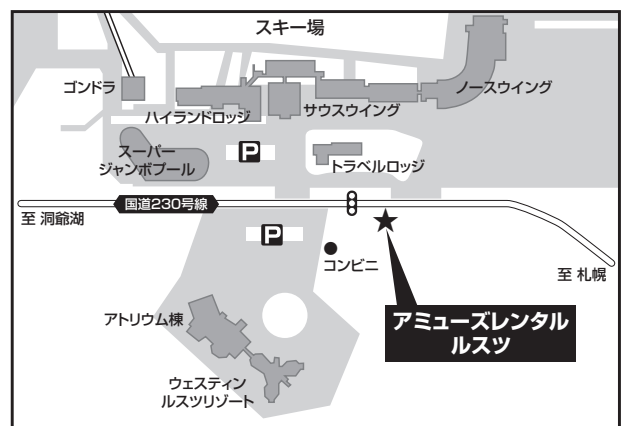

【アミューズレンタル ルスツ店のご案内】

住 所：北海道虻田郡留寿都村字泉川144-4
(ルスツリゾート向かい、国道信号機を渡り目の前)
電 話：0136-46-3030
営業期間：例年12月～翌4月上旬
営業時間：8：00～18：00

※eチケットが余ったら…新千歳空港売店「ANAFESTA」にて利用可能！詳細は新千歳・札幌メニュー一覧をご確認ください。