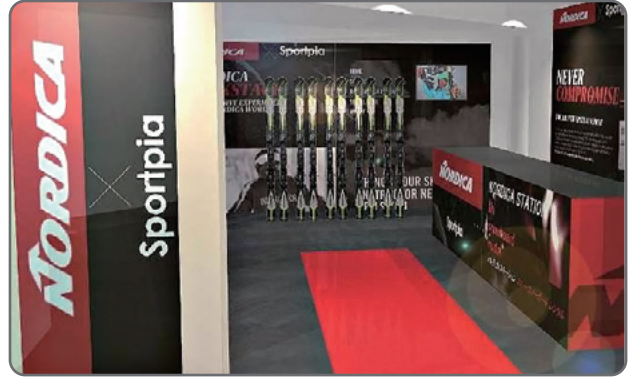

ANAスキーリゾートeチケット メニュー一覧

サホロエリア

サホロリゾートスキー場、サホロリゾートホテルで利用できるお得なメニューをご用意しました。

サホロリゾートスキー場ではリフト券やレンタルが、サホロリゾートホテルでは、宿泊者限定で自慢の夕食が楽しめます！

PICKUP おすすめメニュー！

イメージ

サホロリゾートスキー場
リフト・ Gondola 1日券

eチケット必要枚数：おとな14枚、こども・シニア11枚