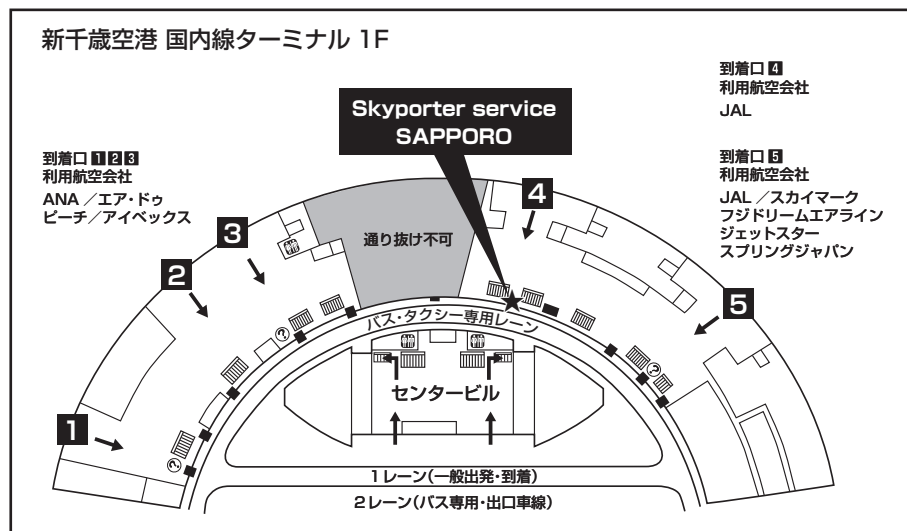

メニュー	日数	内容	注意事項	現地参考 価格 (定価)	チケット 枚数
レンタル用品	1日	カービングスキー 3点セット (スキー板+ポール+ブーツ) *大人・子供共通(年齢制限なし)	【レンタルお申込み方法】 ANAスキーリゾートチケットをご購入後、ご旅行出発の8日前までに下記の専用URLにてお申込みください。 ・専用URL：https://www.amu-h.com/so1/ 24時間受付可能 ・設定期間：12/1~3/31 ・アミューズレンタルコールセンター(11/1開始予定) TEL：0570-001-501 営業時間：10：00~17：00	6,000円	7
	2日			10,000円	11
	3日			13,500円	13
	4日			16,000円	15
	以後1日につき			1日 2,500円 追加	2
	1日	スノーボード2点セット (スノーボード板+ブーツ) *大人・子供共通(年齢制限なし)	【ANAスキーリゾートチケット提出先】 新千歳空港国内線(JAL側)「Skyporter service SAPPORO」カウンター(※現金との併用はできません)	6,000円	7
	2日			10,000円	11
	3日			13,500円	13
	4日			16,000円	15
	以後1日につき			1日 2,500円 追加	2
レンタルウェア	1日	ウェア上下(スキー・スノーボード共通) *大人・子供共通(年齢制限なし)	【新千歳空港でのお貸出・ご返却方法】 ・レンタル商品受渡し場所は、新千歳空港国内線(JAL側)「Skyporter service SAPPORO」カウンターにて引き渡しとなるため、フィッティング等はできません。予めご了承ください。	5,000円	7
	2日			6,500円	11
	3日			7,500円	13
	4日			8,500円	15
	以後1日につき			1日 2,000円 追加	2
レンタル用品	1日	小物3点セット (ゴーグル+グローブ+帽子/ スキー・スノーボード共通/各男女兼用) *大人・子供共通(年齢制限なし)	【注意事項(必ずお読みください)】 ・詳しい情報につきましては、アミューズレンタルHPよりご確認ください。 https://amuse-sports.com/rental/ ・レンタル商品につきましては在庫の関係上、サイズに限りがございますので予めご了承ください。 ・お申込期限を過ぎたご予約につきましては、ANAスキーリゾートチケットはご利用いただけませんので予めご了承ください。(定価料金でのご請求となります)	2,500円	4
	2日			3,500円	6
	3日			4,000円	7
	4日			4,500円	8
	以後1日につき			1日 500円 追加	1

【新千歳空港 Skyporter service SAPPORO】

営業期間：例年12月～翌4月上旬

営業時間：8：00～20：00 ※営業時間内にご来店ください。

対象エリア：キロロ・トナム・ニセコビレッジエリア・HANAZONOエリア・倶知安エリア(倶知安駅周辺)・旭川等

※フィッティングやサイズ交換できません。