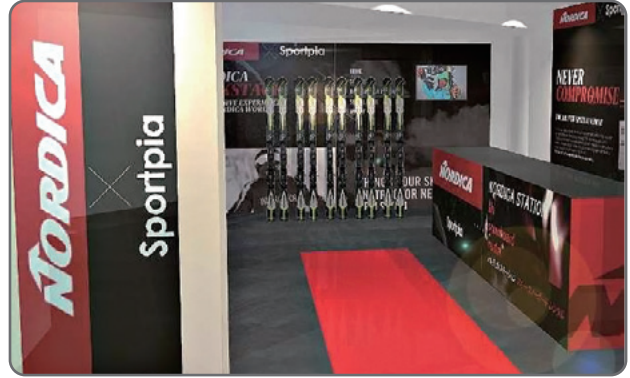

イメージ

サホロリゾートスキー場

**スキー 3点セット または スノーボード2点セット
レンタル1日**

チケット必要枚数：おとな15枚、こども12枚