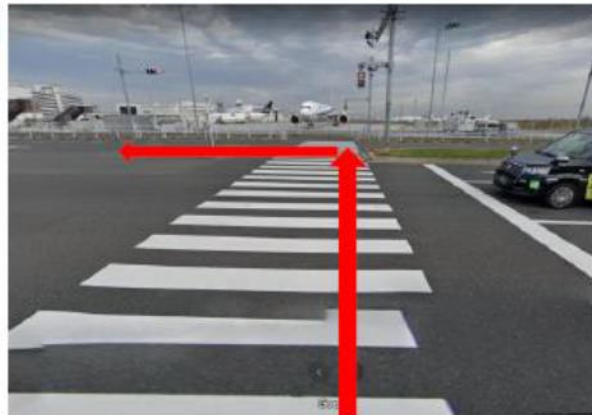

～天空橋駅からANA Blue Baseサブエントランスへの行き方～

モノレールでお越しのお客様は北口改札へ。

京急線でお越しのお客様はA1出口を出て東京モノレール天空橋駅方面へ進む。(A1出口にモノレール天空橋駅方面の表示あり)

①モノレール天空橋北口改札、または京急線A1出口を出て前方に見える環八通りの信号を渡って左へ進む。

②穴守橋交差点を右に曲がり海老取川に沿って真っすぐ進む。

③ANA Blue Baseの建物が左手に見えてくるので、更に直進する。

④左手にサブエントランスが見える。

サブエントランス前に案内スタッフがおりますので、お声かけください。

①

②

③

④

※一部写真はGoogle mapより引用しています。