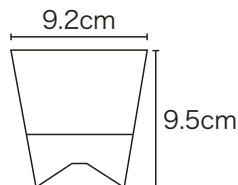

17度以下の冷たい飲み物を注ぐと花火が色付きます。

課税済み MADE IN JAPAN

No. SL814

ANA ANAオリジナル 涼感花火富士山ロックグラス

ANA ANA ORIGINAL
COOL HANABI FUJISAN ROCKS GLASS
ANA ANA原创 凉感花火富士山威士忌杯

¥9,800

■直径9.2×高さ9.5cm 容量約270ml ■ガラス
■日本製
■Diameter approx. 9.2cm × Height 9.5cm
Capacity Approx. 270ml ■Glass ■Made in Japan

※職人による手作りの為、色合い・絵柄の個体差やわずかな突起・気泡・微小な黒点が生じる場合があります。

※商品によってテーブルなどの上に置いた際、多少がたつく場合がございます。ご了承ください。

※発色に関しては、個体差が生じることがあります。電子レンジ、オーブン、食器洗浄機のご使用はお控えください。

※耐熱ガラスではありません。温度変化に弱いため急冷・急騰は、ヒビ・カケや破損の原因となりますのでお避けください。

※Because they are handmade by craftspeople, there may be individual variations in color and pattern, slight protrusions, bubbles, minute black spots, etc.

※Please note that the product may slightly rattle when placed on a table or other surface. The coloring may vary by product.

※Not microwave, oven, or dishwasher safe.
※Not heat resistant. The glass is sensitive to temperature changes, so please do not cool or heat it rapidly as it will cause cracks, chips, or breakage.