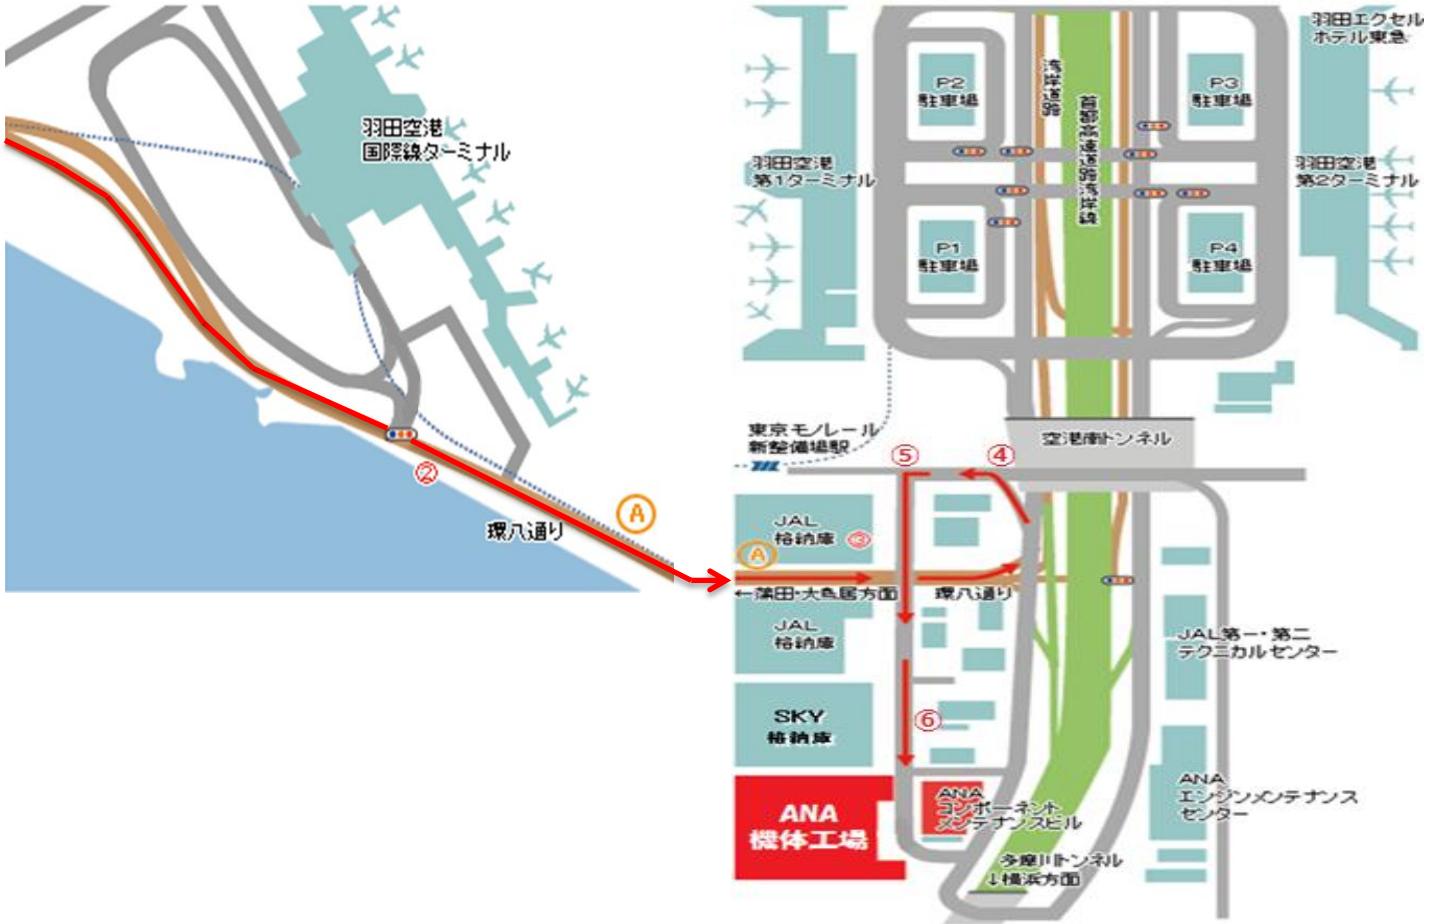

蒲田・大鳥居・首都高速横羽線羽田出口より 環状八号線をご利用の場合

※国際線ターミナル方面へお進みください。

- ①道なりに進む。
- ②そのまま整備地区方面に進む。(看板あり)
- ③トンネルを抜け整備地区方面に進む。

- ④突き当りを左折。

⑤道なりに左カーブし奥の道に入り、
陸橋を渡る。

⑥そのまま直進。
渡り廊下のある左側の建物が
ANA 機体工場見学入口です。