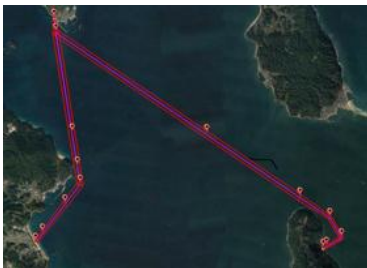

- 1) 離発着地点：①福岡市西区玄界島ヘリポート～福岡市西区能古島キャンプ村(往復)  
②福岡市西区玄界島ヘリポート～福岡市西区ざうお本店(小田 79-6)前砂浜(往復)
- 2) 飛行日時： 7月30日(火) 15:00～18:00 玄界島⇄ざうお、玄界島⇄能古島  
31日(水) 11:00～13:00 玄界島⇄ざうお、玄界島⇄能古島  
15:00～18:00 玄界島⇄ざうお、玄界島⇄能古島  
8月1日(木) 11:00～13:00 玄界島⇄ざうお、玄界島⇄能古島  
15:00～18:00 玄界島⇄ざうお、玄界島⇄能古島  
2日(金) 11:00～13:00 玄界島⇄ざうお、玄界島⇄能古島(予備日)  
15:00～18:00 玄界島⇄ざうお、玄界島⇄能古島(予備日)
- 3) 積載物： 0.9kg以下の荷物(玄界島産アワビ、サザエを予定)
- 4) 飛行距離： ①10.3km、②6.4km
- 5) 飛行高度： 海上より60mの高度  
※小雨決行，荒天は延期もしくは中止の予定です。  
※8月1日の検証は、報道機関に公開予定です。

### 2. 飛行経路図(全日程同経路)

飛行経路

玄界島離着陸場所

ざうお前離着陸地点

能古島離着陸地点