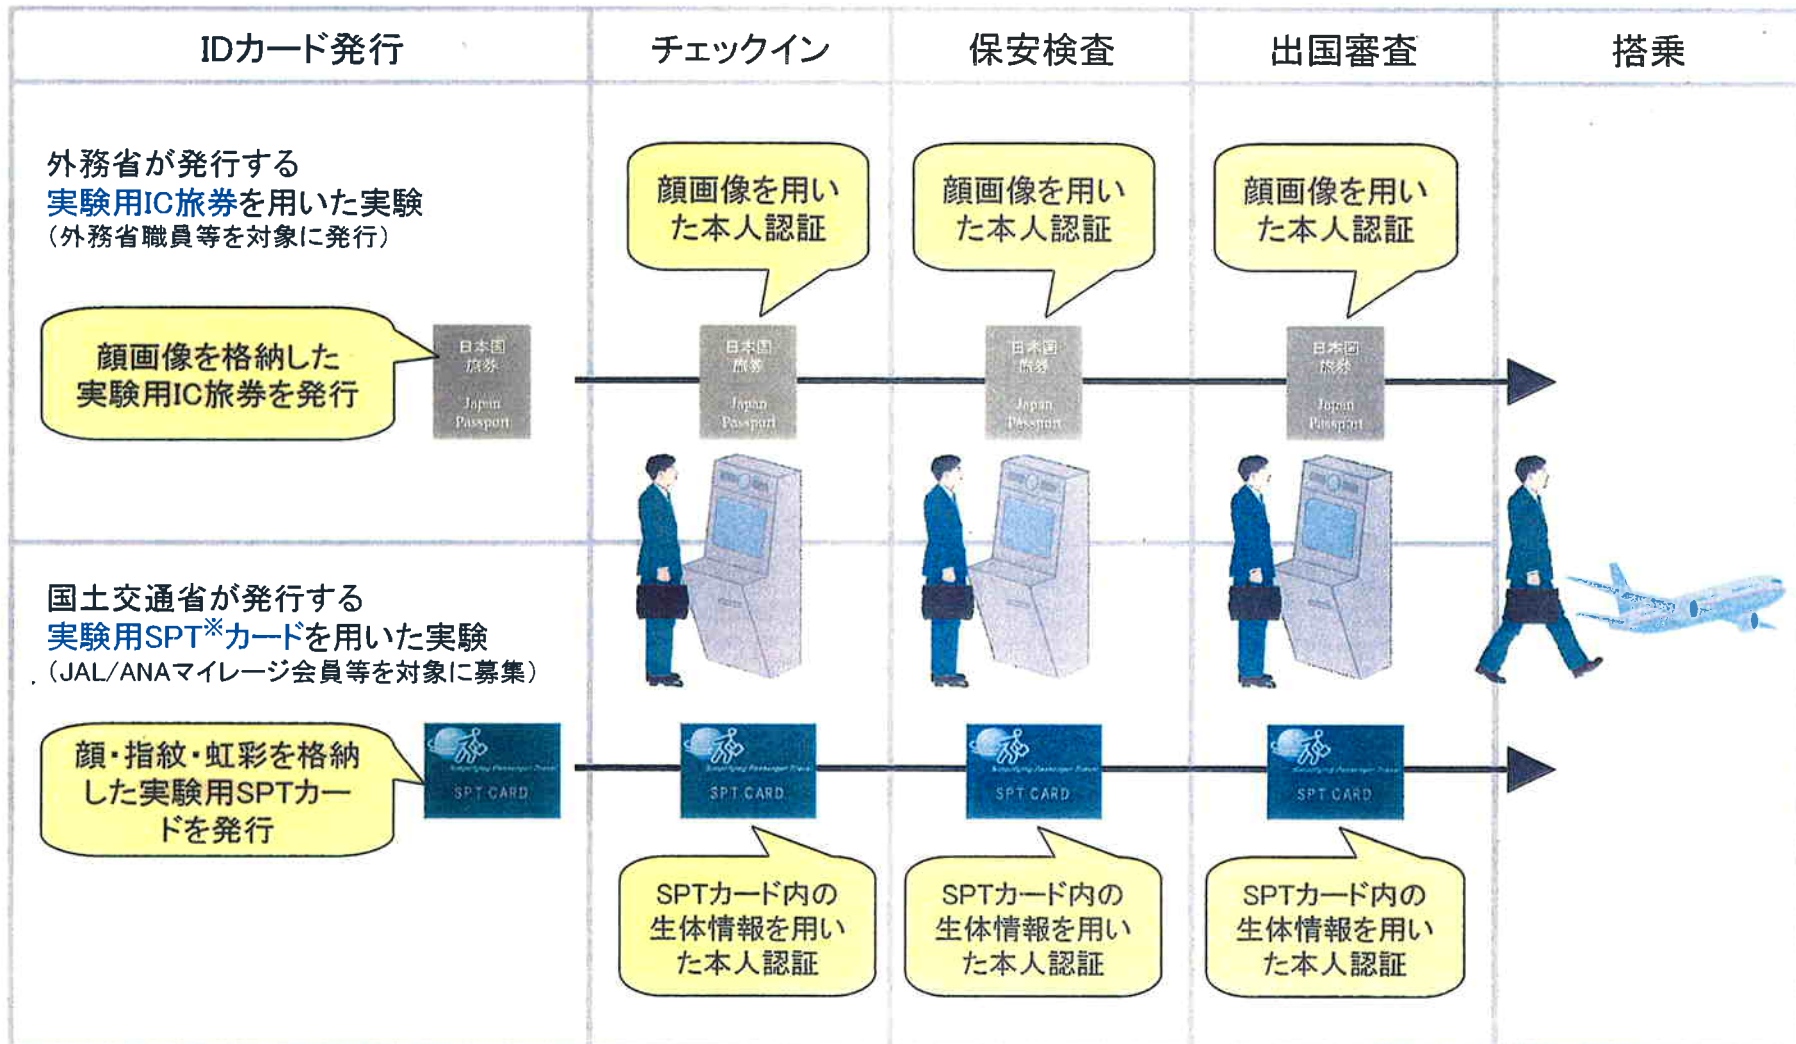

16年度e-Passport連携実証実験 概要図(イメージ)

※ Simplifying Passenger Travel(国際空港における旅客手続きをITを用いて簡略化する取組み)