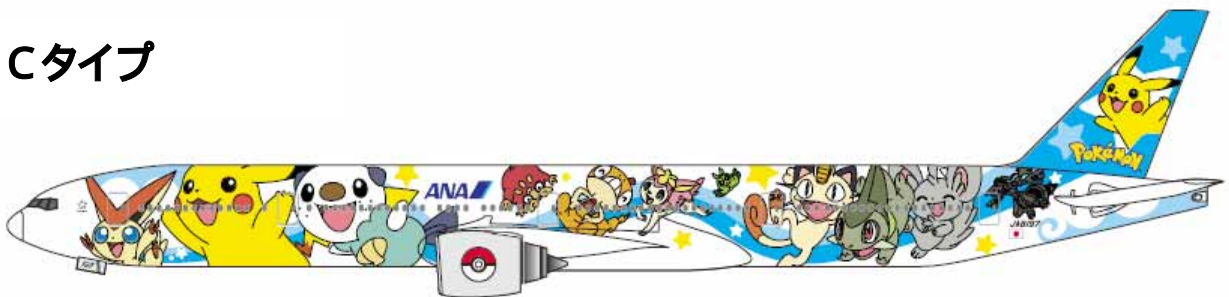

～ 新ANAポケモンジェットが、この夏登場！ ～

新しい機体デザインを、みなさまの投票で決定します！

投票で1位に選ばれたデザインがニッポンの空へ！

ANAは、本年7月の就航を予定している、新しいポケモンジェットの機体デザインを、みなさまの投票で決定いたします。

今般、あらたに就航する“ANAポケモンジェット”は、当社が用意する3種類の案の中から、子供たちに最も人気の高いデザインを採用いたします。新しいデザインには、大人気のポケモン「ピカチュウ」や、2011年7月16日(土)から全国東宝系で公開される劇場版ポケットモンスターベストウィッシュ第1弾「ビクティニと黒き英雄 ゼクロム」「ビクティニと白き英雄 レシラム」で大活躍する「ビクティニ」のほか、アニメ「ポケットモンスター ベストウィッシュ」で活躍中のポケモンたちが描かれています。

先代にあたる5代目「お花ジャンボ(=現在も運航中)」から約6年7カ月ぶりとなる新デザインで、この夏、子供たちの夢をのせた新ANAポケモンジェットが、ニッポンの空を飛び回ります。

また、今回、特別塗装を施す機体は、“ANAポケモンジェット”としては初めてとなるボーイング777-300型機を採用いたします。詳細につきましては、以下の概要をご参照ください。

ポケモンが大好きなみなさまからの投票を、心よりお待ちしております。

以上

【別添資料】

デザイン(案)

Aタイプ

Bタイプ

Cタイプ

©Nintendo・Creatures・GAME FREAK・TV Tokyo・ShoPro・JR Kikaku ©Pokémon ©2011 ピカチュウプロジェクト

<参考> これまでに就航した“ANAポケモンジェット”ファミリー(初代~5代目)

- 「ANAポケモンジェット 1998」(747-400 型機および 767-300 型機/1998 年 7 月~2008 年)
- 「ANAポケモンジェット インターナショナル」(747-400 型機/1999 年 2 月~2006 年)
- 「ANAポケモンジェット 1999」(747-400D 型機および 767-300 型機/1999 年 6 月~2007 年)
- 「ANAポケモンジェット ピカチュウジャンボ」(747-400D 型機/2004 年 5 月~現在運航中)
- 「ANAポケモンジェット お花ジャンボ」(747-400D 型機/2004 年 12 月~現在運航中)