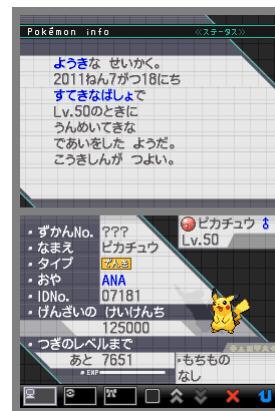

### 【実施概要】

期間：7月18日(月・祝)～9月30日(金)

場所：羽田空港 第2旅客ターミナル2F「出発ゲートラウンジ」・1Fバス「出発ラウンジ」  
保安検査場通過後の制限区域内エリアとなります。

(注) \* ニンテンドーDS用ソフト「ポケットモンスターブラック・ホワイト」のいずれかと、ニンテンドーDSシリーズ本体が必要です。

\* 1本のソフトで受け取れる「ピカチュウ」は1匹のみです。

詳しくは、ANAホームページの専用サイト：[www.ana.co.jp/pokemon](http://www.ana.co.jp/pokemon) (5月31日11:00オープン)、  
または、ANAキャンペーン事務局：03-3747-0183(有料)/受付時間9:00～17:30(土・日・祝除く)まで

## わざ「そらをとぶ」をおぼえた特別な「ピカチュウ」

(画像はイメージです)

ニンテンドーDS・ディーエス / DS は任天堂の登録商標または商標です。

©2011 Pokémon. ©1995-2011 Nintendo/Creatures Inc./GAME FREAK inc.

ポケットモンスター・ポケモン・Pokémon は任天堂・クリーチャーズ・ゲームフリークの登録商標です。