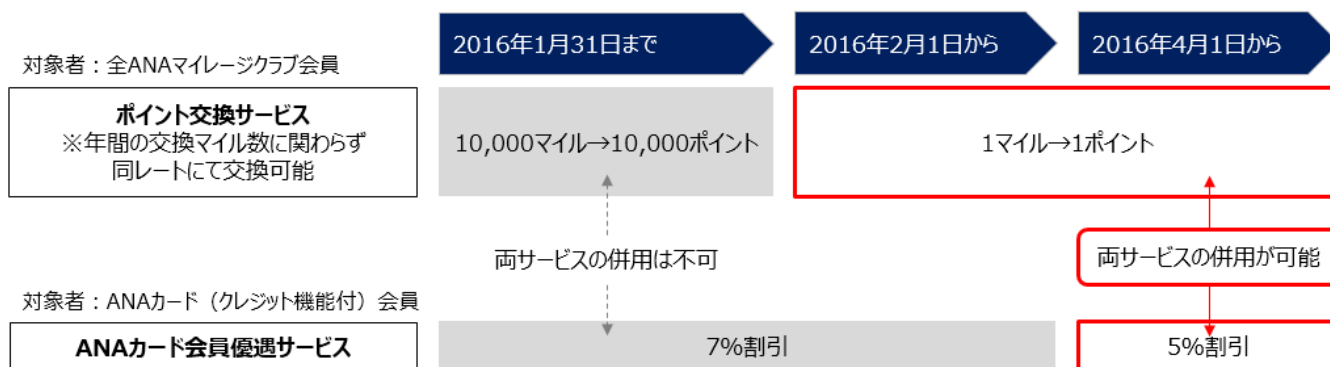

1マイルから「ANA ショッピングポイント」への交換サービスを開始！ ～マイル利用の更なる利便性向上を進めます～

ANA は 2016 年 2 月 1 日(月)より、貯めていただいたマイルを 1 マイルから ANA のショッピングサイト「A-style」^(注1)でご利用いただける『ANA ショッピングポイント』^(注2)へ交換できるサービスを開始します。これまでは、10,000 マイルからの交換でしたが、今後は 1 マイルから無駄なく交換・ご利用が可能となります。本サービスの対象は全 ANA マイレージクラブ会員のお客様で、ANA ショッピングポイントは 1 ポイント=1 円分としてご利用いただけます。

また、2016 年 4 月 1 日(金)より、ANA カード(クレジット機能付)会員のお客様を対象とした優遇サービスを改変し、ANA ショッピングポイントの利用と割引特典の適用が併用可能となります。(※割引率は 7%から 5%へ変更)

ANA では、第一弾として 2014 年 4 月より 1 マイルから ANA SKY コインへ交換できるサービスを開始し、少ないマイルを無駄なく利用できるサービスを充実してまいりました。今回第二弾として ANA ショッピングポイントへの交換サービスを開始いたしますが、今後もより一層お客様満足度向上に努め、ANA のマイレージプログラムをますます充実させてまいります。どうぞご期待ください。

<1> リニューアル内容

<2> ご利用例

12,345 マイルをお持ちの ANA カード(クレジット機能付)会員様が 30,000 円(税込)の商品を購入する場合

<2016 年 1 月 31 日まで>

①ポイント交換サービスを利用する場合

$$30,000 \text{円 (税込)} = 10,000 \text{マイル} \rightarrow 10,000 \text{ポイント} + \text{差額} 20,000 \text{円をANAカード払い}$$

②ANA カード会員優遇サービスを利用する場合

$$30,000 \text{円 (税込)} = 7\% \text{割引 (2,100円)} + \text{差額} 27,900 \text{円をANAカード払い}$$

<2016 年 4 月 11 日から>

$$30,000 \text{円 (税込)} = 12,345 \text{マイル} \rightarrow 12,345 \text{ポイント} + 5\% \text{割引} = 882 \text{円} \text{ (残額} 17,655 \text{円} \times 5\%) + \text{差額} 16,773 \text{円をANAカード払い}$$

※最後の1マイルまで無駄なく利用可能となり、ANA カード会員のお客様なら5%の割引特典も適用になります。

<お客様からの問い合わせ先>

ANA マイレージクラブセンター 0570-029-767(全国一律料金) 受付時間 平日 9:00-19:00 土 9:00-17:00 日/祝/年始は休み

<報道機関の方の問い合わせ先>

ANA 広報部 03-6735-1111