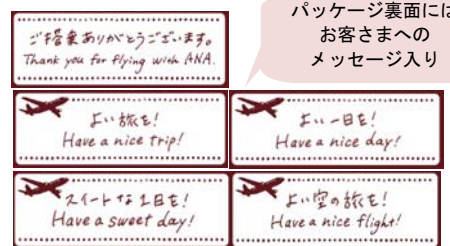

2/14 バレンタインデー限定！
ANAオリジナルデザイン「明治 ザ・チョコレート」を機内でプレゼント
～お客様への感謝の気持ちを込めて、合計 20 万個のオリジナルチョコレートをプレゼント～

全日本空輸株式会社（以下 ANA）と株式会社 明治（以下 明治）は、2016年2月14日（日）のバレンタインデー1日限定で、ANAにご搭乗いただいたお客さまに両社がコラボレーションしたチョコレート・ANAオリジナルデザイン「明治 ザ・チョコレート」を機内にてプレゼントいたします。

おもてなしの心と共に旅のワクワク感や楽しさをお客さまにお届けしたいANAと、上質なチョコレートでくつろぎの時間を演出したい明治の想いが共鳴し、実現した取組みです。昨年初めて実施し、大変ご好評いただいたため、本年2回目として実施いたします。明治こだわりのチョコレートをプレゼントすることで、日頃の感謝の気持ちをお客さまへ共に伝えてまいります。

詳細は以下の通りです。

●実施概要

- ・対象フライト：ANA国内線・国際線全便（※一部の便を除く）
- ・実施日：2016年2月14日（日）1日限定
- ・対象商品：ANAオリジナルデザイン 明治ザ・チョコレート [こく深カカオ]
- ・配布方法：機内にて、客室乗務員よりお一人におひとつずつお渡しいたします

感謝の気持ちを「For You」に込めた、ANAオリジナルデザイン
明治ザ・チョコレート [こく深カカオ]

パッケージ裏面には
お客さまへの
メッセージ入り

●明治ザ・チョコレート [こく深カカオ]について

明治が、カカオ豆の産地から加工に至るまでこだわり抜き丁寧につくりあげた上質で贅沢なチョコレート、それが「明治ザ・チョコレート」です。2014年9月24日に全国で発売して以来、市場で反響を呼び、ご好評をいただいております。