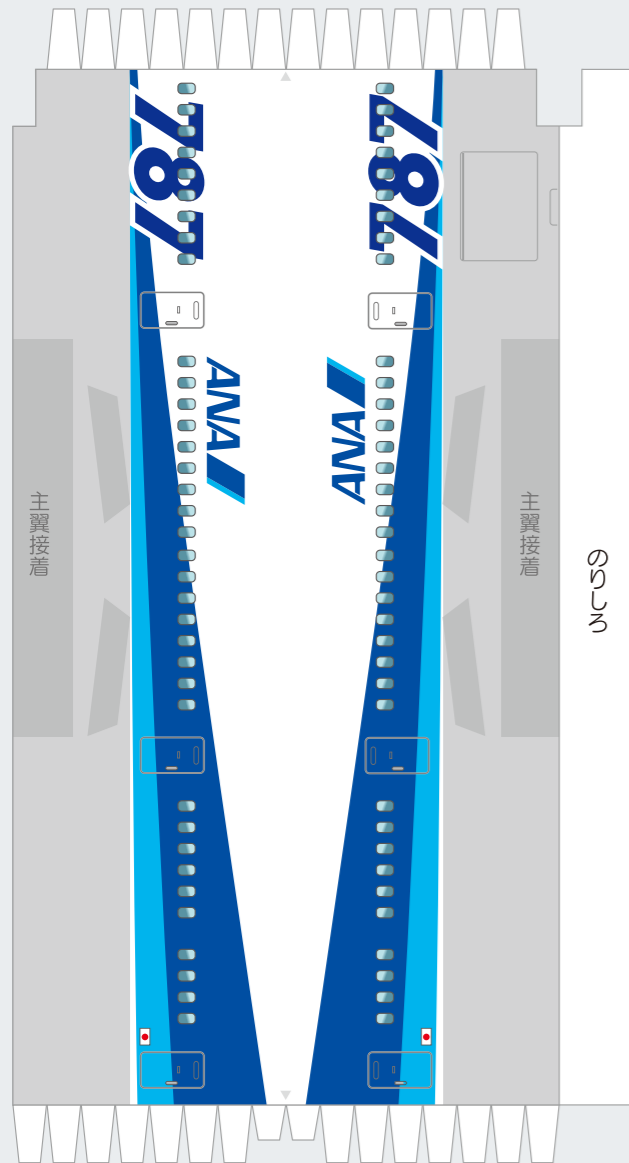

■コックピット

■胴体

垂直尾翼/左右尾翼を差込むための差込部分を切り抜く<3箇所>

■エンジンセット

※左右を間違えないように注意!
(Aが外側になります)

■右側

■左側

■車輪 (前)

■車輪 (左)

■車輪 (右)

■フェアリング (左翼)

(左翼)

(右翼)

■主翼

■垂直尾翼

■尾翼

■台座

■胴体/翼ジョイントパーツ