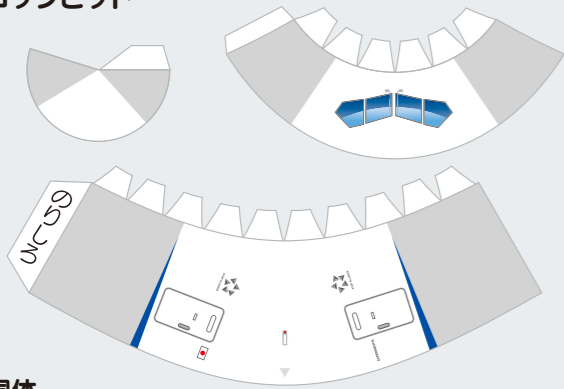

■コックピット

■胴体

垂直尾翼/左右尾翼を差込むための差込部分を切り抜く<3箇所>

■エンジンセット

※左右を間違えないように注意!
(Aが外側になります)

■右側

■左側

■車輪 (前)

■台座

■胴体/翼ジョイントパーツ