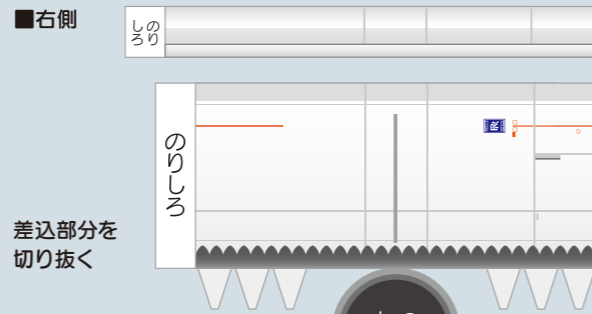

■コックピット

■胴体

垂直尾翼/左右尾翼を差込むための差込部分を切り抜く<3箇所>

■エンジンセット

※左右を間違えないように注意!
(Aが外側になります)

■右側

■左側

■車輪 (前)