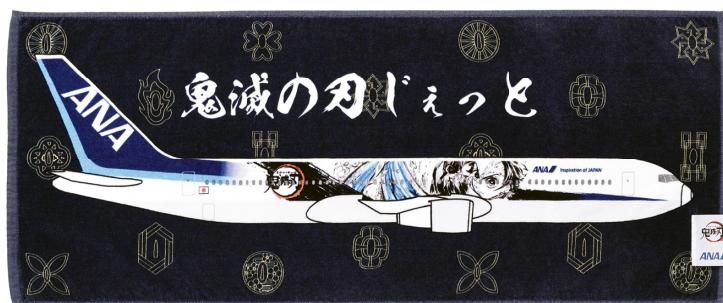

鬼滅の刃×ANA

フェイスタオル 鬼滅の刃じぇっと 特製ステッカー付き

Demon Slayer: Kimetsu no Yaiba × ANA / Demon Slayer: Kimetsu no Yaiba Jet Face Towel, Special Stickers Enclosed

鬼滅の刃とのタイアップの象徴、特別デザインの機体を描いたフェイスタオル! 2022年1月末就航予定の「鬼滅の刃じぇっと」機体右側を大胆に描き、背景はキャラクターの日輪刀の鍔をモノグラムのように配したデザインです。タオル生地のパイル地を均一にカットし、さらさらと滑らかな表面に加工した、肌触りの良いシャーリング加工の日本製タオルです。タオルとして日常使いはもちろん、タペストリーのようにお部屋に飾るのもオススメです。特製ステッカーは、ANA国内線機内/ラウンジ内のWi-Fiからアクセスできる「ANA STORE@SKY」とANA国際線「機内免税品プリオーダーサービス」のみの特典です。

©吾峠呼世晴/集英社・アニプレックス・ufotable
©ANA

Face towel depicting the specially painted airplane, iconic of ANA's tie-up with Demon Slayer: Kimetsu no Yaiba! It boldly depicts the right side of the "Demon Slayer: Kimetsu no Yaiba Jet" aircraft scheduled to enter service at the end of January 2022. The background has a monogram style design of the characters' Nichirin Sword handguards. The pile of the towel fabric is cut evenly and processed to a smooth surface. This Made in Japan towel is sheared for a pleasant feel. Recommended not only for daily use but also for tapestry-like room decoration. The special stickers are only available through ANA STORE@SKY, which can be accessed via Wi-Fi on flights and at lounges of ANA domestic routes, and through the In-flight Duty Free Pre-order Service on ANA international routes.

(表面)

(ステッカー2枚セット付き)

(表面右下タグ部分)

¥2,200

- サイズ(約): 縦34×横82cm
- 綿100% ■日本製 ■付属品: 特製ステッカー2種(サイズ(約)縦10×横10cm)
- Size (Approx.): Length 34×Width 82cm
- Cotton 100% ■Made in Japan ■Accessories: Special sticker, two types (Size (Approx.): Length 10×Width 10cm)