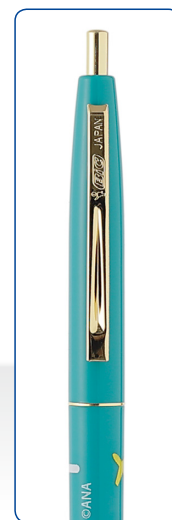

鬼滅の刃×ANA

ボールペン5本セット 特製ステッカー付き

Demon Slayer: Kimetsu no Yaiba × ANA / Ballpoint Pens, Set of 5, Special Stickers Enclosed

ANAの制服を着たキャラクターたちの描き下ろしイラストを使用した、ノック式ボールペン5本セット。副操縦士の竈門炭治郎、CAの竈門禰豆子、CAの我妻善逸、マーシャラーの嘴平伊之助、整備士の宇髄天元が、ボールペンに！ 分け合っても一人占めしても楽しめる、お土産に最適なアイテムです。特製ステッカーは、ANA国内線機内／ラウンジ内のWi-Fiからアクセスできる「ANA STORE@SKY」とANA国際線「機内免税品プリアーダーサービス」のみの特典です。

©吾峠呼世晴／集英社・アニプレックス・ufotable
©ANA

Set of five retractable ballpoint pens with newly drawn illustrations of characters in ANA uniforms. The pens are depicted with co-pilot Tanjiro Kamado, cabin attendants Nezuko Kamado and Zenitsu Agatsuma, marshaller Inosuke Hashibira, and mechanic Tengen Uzui! This is a perfect souvenir item that can be shared or enjoyed by yourself. The special stickers are only available through ANA STORE@SKY, which can be accessed via Wi-Fi on flights and at lounges of ANA domestic routes, and through the In-flight Duty Free Pre-order Service on ANA international routes.

(ステッカー2枚セット付き)

¥3,000

- 原産国:日本 ■サイズ(約):(ペン1本あたり)縦13.9×直径1.3cm
- 素材:胴軸/ABS樹脂、クリップ・リング・ノック/鉄、スプリング/SWP、カートリッジ/ポリプロピレン
- 付属品:特製ステッカー2種(サイズ(約)縦10×横10cm)
- Made in Japan ■Size (Approx.): (Each pen) Length 13.9 × Diameter 1.3cm
- Materials: Barrel/ABS resin; Clip, Ring, and Push Button/Iron; Spring/SWP; Cartridge/Polypropylene
- Accessories: 2 types of special stickers (Size (Approx.): Length 10 × Width 10cm)

※インクの色は5本全て黒となります。

All five pens have black color ink.

※照明等の撮影環境やお客様のモニター環境により、実際の色味と異なって見える場合がございます。

The color may look different from the actual color depending on the lighting and other photography conditions as well as your monitor environment.